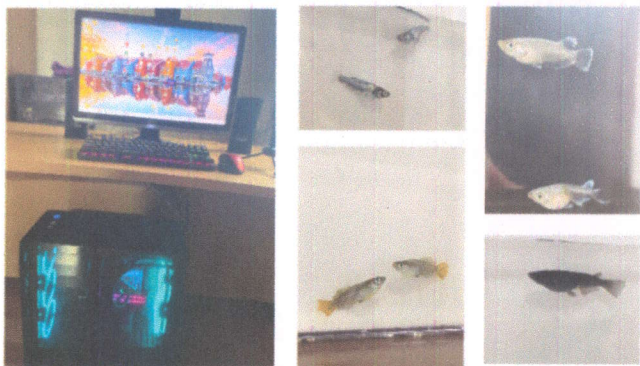

✉bgatasagyousyoyui@gmail.com

作業内容

- ブログ・HP作成
- 動画撮影・配信
- 小物制作（編み物・折り紙・ボールペンなど）
- メダカ飼育
- イラスト制作

当事業所では
利用者さんがやってみたい事
好きなことをサポートします

利用日

月曜日～土曜日

利用時間

10:00～15:00の間で
利用可能です。