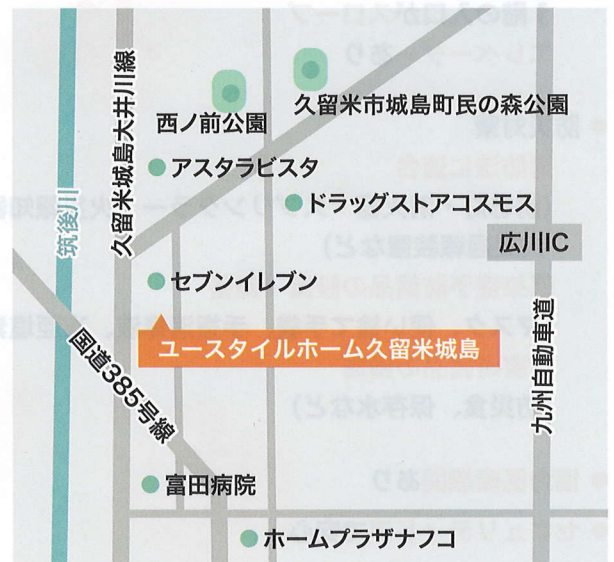

### 近隣施設

コンビニやドラッグストアが徒歩圏内、  
建物のすぐ近くを筑後川が流れる閑静な住宅地です。

- 九州自動車道 広川 IC (車約 25~30 分)
- アスタラビスタ 城島店 (徒歩約 8 分)
- ドラッグストアコスモス 城島店 (徒歩約 12 分)
- ホームプラザナフコ 城島店 (車約 4 分)
- セブンイレブン 久留米城島檜津店 (徒歩約 3 分)
- 西ノ前公園 (徒歩約 14 分)
- 久留米市城島町民の森公園 (車約 5 分)
- 富田病院 (車約 5 分)