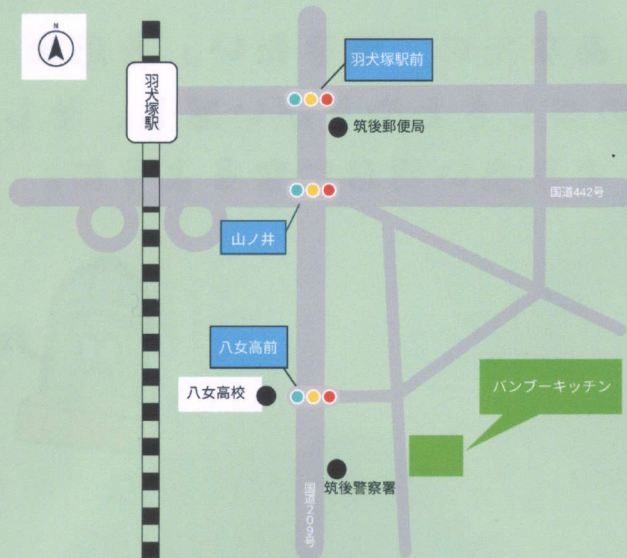

サービス提供日

月曜日～土曜日

※22日開所

提供時間

10:00～15:30

送迎あり

経験豊富なスタッフが
全力サポート！

作業療法士 看護師
手話使用可能者 在籍

アクセス

福岡県筑後市大字山ノ井558-3

鹿児島本線羽犬塚駅 徒歩:16分

西鉄二本松バス停 徒歩:4分

見学・相談
随時受付中

お問い合わせ

電話 0942-48-5580

Mail bambooo.kitchen@gmail.com

09:00～	順次迎車	13:00～14:00	作業
10:00～11:00	朝礼・作業開始	14:00～14:10	休憩
11:00～11:10	休憩	14:10～14:45	作業
11:10～12:00	作業	14:45～15:00	掃除
12:00～13:00	昼休憩	15:00～	終礼・送迎